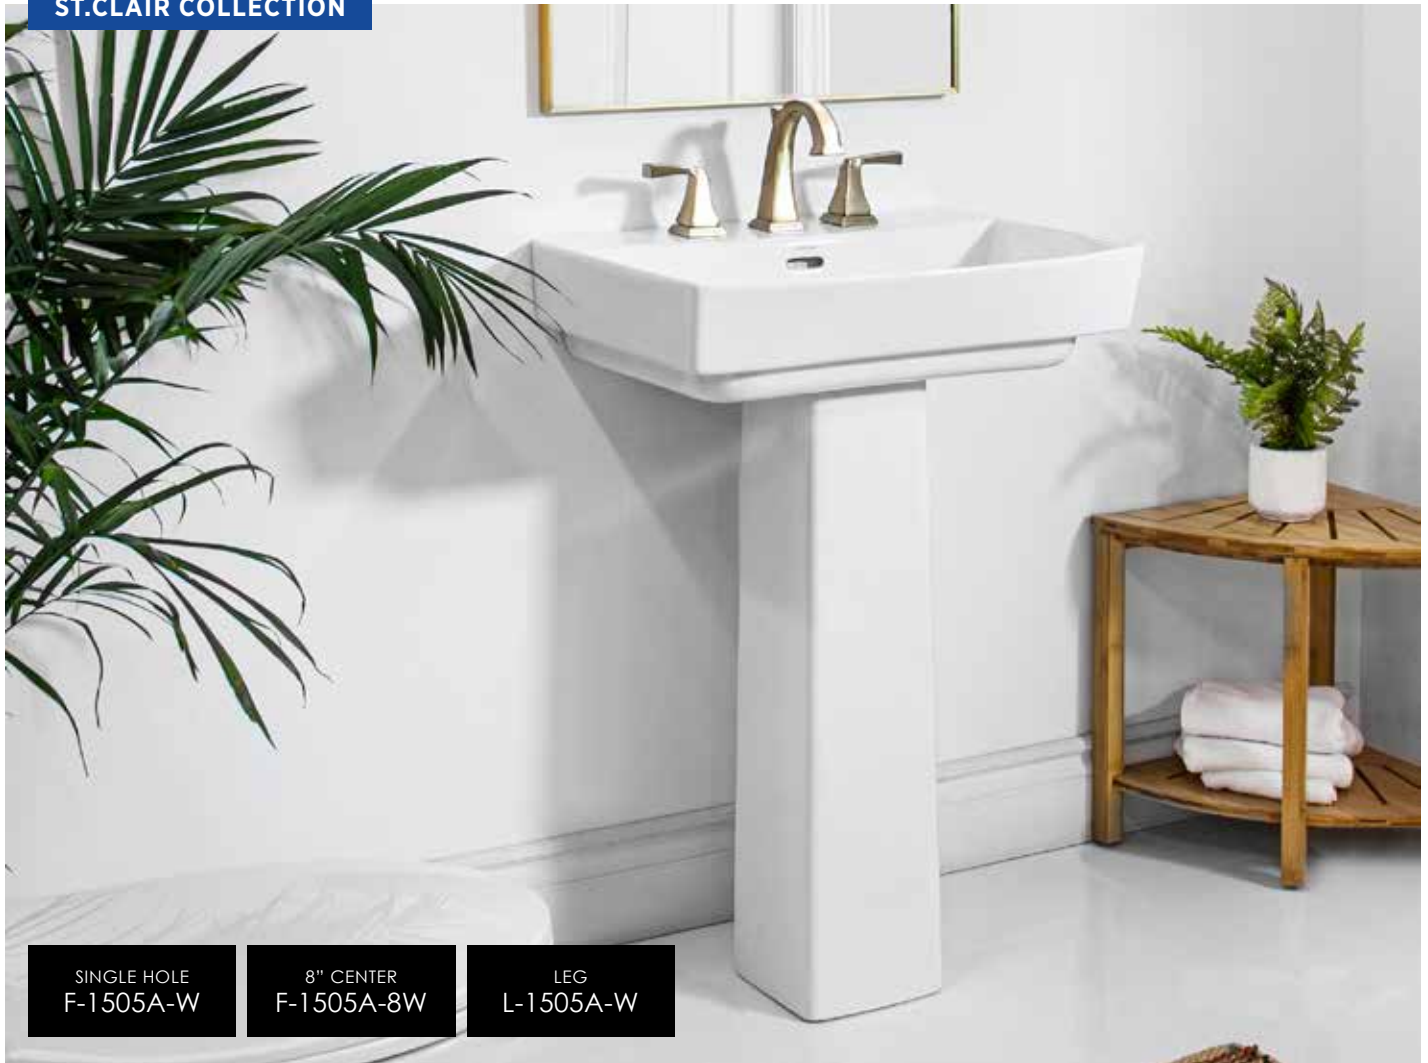

ST.CLAIR COLLECTION

SINGLE HOLE
F-1505A-W

8" CENTER
F-1505A-8W

LEG
L-1505A-W

PEDESTAL SINK

Fire fireclay
Avenue White
Prim Rim profile
Single hole or 8" faucet
Rear overflow hole
Mounting hardware included
Faucet not included

22 $\frac{7}{8}$ " (W) x 17 $\frac{3}{4}$ " (D) x 34" (H)
580mm (W) x 450mm (D) x 865mm (H)